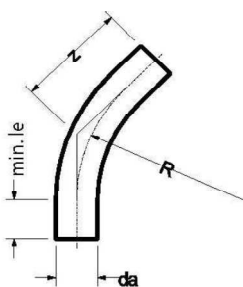

ОТВОД 45° ГНУТЫЙ SDR11 ПЭ100

Ø, мм	Артикул	Цена (ПРАЙС)
50	41404052	2 579.69
63	41404062	3 616.00
75	41404072	3 963.08
90	41404092	4 270.77
110	41404112	5 895.38
125	41404122	6 226.46
140	41404142	7 006.77
160	41404162	8 252.31
180	41404182	13 699.69
200	41404202	16 727.38
225	41404222	19 963.08
250	41404252	24 102.15
280	41404282	28 609.23
315	41404312	34 700.31
355	41404352	63 596.31
400	41404402	79 278.77
450	41404452	101 825.23
500	41404502	146 504.62
560	41404562	187 507.69
630	41404632	240 963.69
710	41404712	запрос