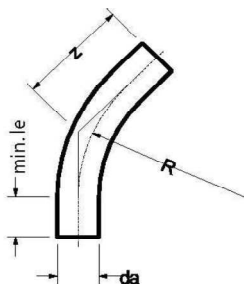

ОТВОД 60° ГНУТЫЙ SDR17 ПЭ100

	Ø, мм	Артикул	Цена (ПРАЙС)
	50	41604051	2 142.77
63	41604061	3 139.69	
75	41604071	3 341.54	
90	41604091	3 590.15	
110	41604111	4 436.92	
125	41604121	5 015.38	
140	41604141	5 769.85	
160	41604161	6 347.08	
180	41604181	10 125.54	
200	41604201	12 243.69	
225	41604221	14 518.15	
250	41604251	18 168.62	
280	41604281	20 078.77	
315	41604311	25 896.62	
355	41604351	40 990.77	
400	41604401	66 433.23	
450	41604451	81 014.15	
500	41604501	114 121.85	
560	41604561	144 743.38	
630	41604631	180 555.08	
710	41604711	365 544.62	
800	41604801	557 872.00	

ОТВОД 45° ГНУТЫЙ SDR11 ПЭ100

Ø, мм	Артикул	Цена (ПРАЙС)
50	41404052	2 579.69
63	41404062	3 616.00
75	41404072	3 963.08
90	41404092	4 270.77
110	41404112	5 895.38
125	41404122	6 226.46
140	41404142	7 006.77
160	41404162	8 252.31
180	41404182	13 699.69
200	41404202	16 727.38
225	41404222	19 963.08
250	41404252	24 102.15
280	41404282	28 609.23
315	41404312	34 700.31
355	41404352	63 596.31
400	41404402	79 278.77
450	41404452	101 825.23
500	41404502	146 504.62
560	41404562	187 507.69
630	41404632	240 963.69
710	41404712	запрос

ОТВОД 45° ГНУТЫЙ SDR17 ПЭ100

Ø, мм	Артикул	Цена (ПРАЙС)
50	41404051	2 142.77
63	41404061	3 139.69
75	41404071	3 341.54
90	41404091	3 590.15
110	41404111	4 436.92
125	41404121	5 015.38
140	41404141	5 769.85
160	41404161	6 347.08
180	41404181	10 125.54
200	41404201	12 243.69
225	41404221	14 518.15
250	41404251	18 168.62
280	41404281	20 078.77
315	41404311	25 896.62
355	41404351	40 990.77
400	41404401	66 433.23
450	41404451	81 014.15
500	41404501	114 121.85
560	41404561	144 743.38
630	41404631	180 555.08
710	41404711	365 544.62
800	41404801	559 506.46