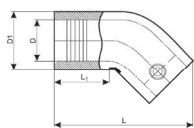

ОТВОД 45° ЭЛЕКТРОСВАРНОЙ ПЭ100 SDR11

Ø, мм	Артикул	Цена розничная (ПРАЙС)
32	KE 32/45	483.00
40	KE 40/45	553.00
50	KE 50/45	728.00
63	KE 63/45	840.00
75	KE 75/45	1 330.00
90	KE 90/45	1 435.00
110	KE 110/45	1 995.00
125	KE 125/45	2 816.80
160	KE 160/45	4 620.00

СЕДЛОВОЙ ОТВОД С ФРЕЗОЙ ЭЛЕКТРОСВАРНОЙ ПЭ100 SDR11