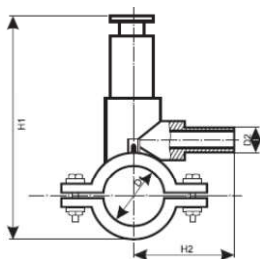

**ОТВОД 90° ЭЛЕКТРОСВАРНОЙ ПЭ100 SDR11**

	Ø, мм	Артикул	Цена розничная (ПРАЙС)
	25	KE 25/90	439.60
	32	KE 32/90	483.00
	40	KE 40/90	553.00
	50	KE 50/90	728.00
	63	KE 63/90	840.00
	75	KE 75/90	1 330.00

90	KE 90/90	1 435.00
110	KE 110/90	1 995.00
125	KE 125/90	2 816.80
140	KE 140/90	3 637.20
160	KE 160/90	4 620.00
180	KE 180/90	7 315.00
200	KE 200/90	9 730.00
225	KE 225/90	14 875.00

### ОТВОД 45° ЭЛЕКТРОСВАРНОЙ ПЭ100 SDR11

Ø, мм	Артикул	Цена розничная (ПРАЙС)
32	KE 32/45	483.00
40	KE 40/45	553.00
50	KE 50/45	728.00
63	KE 63/45	840.00
75	KE 75/45	1 330.00
90	KE 90/45	1 435.00
110	KE 110/45	1 995.00
125	KE 125/45	2 816.80
160	KE 160/45	4 620.00

### СЕДЛОВОЙ ОТВОД С ФРЕЗОЙ ЭЛЕКТРОСВАРНОЙ ПЭ100 SDR11

Ø, мм	Артикул	Цена розничная (ПРАЙС)
40x25	TS 40/25	1 330.00
40x32	TS 40/32	1 330.00
50x25	TS 50/25	1 400.00
50x32	TS 50/32	1 400.00
63x25	TS 63/25	1 540.00
63x32	TS 63/32	1 428.00
63x40	TS 63/40	1 540.00
63x50	TS 63/50	1 610.00
63x63	TS 63/63	1 680.00
75x25	TS 75/25	1 554.00
75x32	TS 75/32	1 554.00
75x40	TS 75/40	1 554.00
90x25	TS 90/25	1 568.00
90x32	TS 90/32	1 568.00
90x40	TS 90/40	1 568.00
90x63	TS 90/63	1 736.00
110x32	TS 110/32	1 932.00
110x40	TS 110/40	2 016.00
110x63	TS 110/63	2 016.00
125x32	TS 125/32	2 240.00
125x40	TS 125/40	2 240.00
125x63	TS 125/63	2 240.00
160x32	TS 160/32	2 870.00
160x63	TS 160/63	2 870.00
225x63	TS 225/63	4 935.00