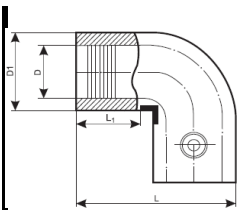

90	KE 90/90	1 435.00
110	KE 110/90	1 995.00
125	KE 125/90	2 816.80
140	KE 140/90	3 637.20
160	KE 160/90	4 620.00
180	KE 180/90	7 315.00
200	KE 200/90	9 730.00
225	KE 225/90	14 875.00