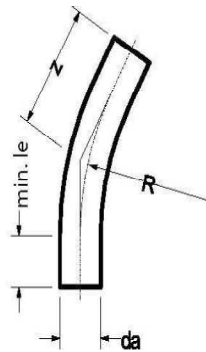

ОТВОД 22° ГНУТЫЙ SDR17 ПЭ100

Ø, мм	Артикул	Цена (ПРАЙС)
50	41204051	1 874.92
63	41204061	2 747.23
75	41204071	2 923.85
90	41204091	3 141.38
110	41204111	3 882.31
125	41204121	4 388.46
140	41204141	5 048.62
160	41204161	5 553.69
180	41204181	8 859.85
200	41204201	10 713.23
225	41204221	12 703.38
250	41204251	15 897.54
280	41204281	17 568.92
315	41204311	22 659.54
355	41204351	35 866.92
400	41204401	58 129.08
450	41204451	70 887.38
500	41204501	99 856.62
560	41204561	126 650.46
630	41204631	157 985.69
710	41204711	319 851.54
800	41204801	489 568.15