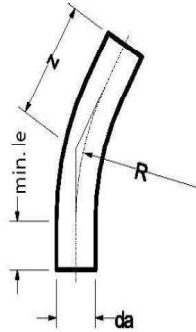

ОТВОД 22° ГНУТЫЙ SDR11 ПЭ100

Ø, мм	Артикул	Цена (ПРАЙС)
50	41204052	2 257.23
63	41204062	3 164.00
75	41204072	3 467.69
90	41204092	3 736.92
110	41204112	5 158.46
125	41204122	5 448.15
140	41204142	6 130.92
160	41204162	7 220.77
180	41204182	11 987.23
200	41204202	14 636.46
225	41204222	17 467.69
250	41204252	21 089.38
280	41204282	25 033.08
315	41204312	30 362.77
355	41204352	55 646.77
400	41204402	69 368.92
450	41204452	89 097.08
500	41204502	128 191.54
560	41204562	164 069.23
630	41204632	210 843.23
710	41204712	запрос