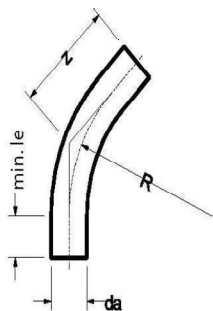

ОТВОД 60° ГНУТЫЙ SDR17 ПЭ100

Ø, мм	Артикул	Цена (ПРАЙС)
50	41604051	2 370.44
63	41604061	3 473.28
75	41604071	3 696.58
90	41604091	3 971.61
110	41604111	4 908.35
125	41604121	5 548.27
140	41604141	6 382.89
160	41604161	7 021.45
180	41604181	11 201.38
200	41604201	13 544.58
225	41604221	16 060.71
250	41604251	20 099.03
280	41604281	22 212.14
315	41604311	28 648.13
355	41604351	45 346.04
400	41604401	73 491.76
450	41604451	89 621.91
500	41604501	126 247.29
560	41604561	160 122.37
630	41604631	199 739.05
710	41604711	404 383.73
800	41604801	617 145.90