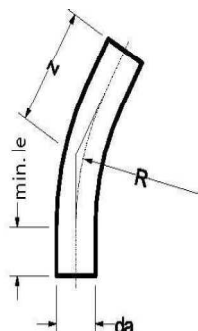

ОТВОД 22° ГНУТЫЙ SDR11 ПЭ100

Ø, мм	Артикул	Цена (ПРАЙС)
50	41204052	2 853.78
63	41204062	4 000.20
75	41204072	4 384.15
90	41204092	4 724.54
110	41204112	6 521.77
125	41204122	6 888.02
140	41204142	7 751.24
160	41204162	9 129.12
180	41204182	15 155.28
200	41204202	18 504.67
225	41204222	22 084.15
250	41204252	26 663.01
280	41204282	31 648.96
315	41204312	38 387.22
355	41204352	70 353.42
400	41204402	87 702.14
450	41204452	112 644.16
500	41204502	162 070.73
560	41204562	207 430.38
630	41204632	266 566.08
710	41204712	запрос