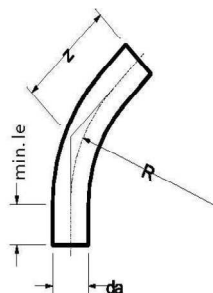

**ГНУТЫЕ ОТВОДЫ БОЛЬШИХ ДИАМЕТРОВ "STAR" (ГЕРМАНИЯ)**

Прайс-лист с 01.05.2018 г.

Цены указаны в рублях, с учётом НДС.

ОТВОД 90° ГНУТЫЙ SDR11 ПЭ100				
		Ø, мм	Артикул	Цена (ПРАЙС)
				50
		63	41904062	4 051.94
		75	41904072	4 501.25
		90	41904092	4 941.02
		110	41904112	6 438.72
		125	41904122	7 382.26
		140	41904142	8 482.38
		160	41904162	10 191.12
		180	41904182	16 831.34
		200	41904202	20 284.20
		225	41904222	24 254.45
		250	41904252	30 405.88
		280	41904282	36 939.90
		315	41904312	45 844.36
		355	41904352	72 821.88
		400	41904402	83 358.83
		450	41904452	126 926.70
		500	41904502	196 395.12
		560	41904562	251 380.85
		630	41904632	323 064.48
		710	41904712	запрос
ОТВОД 90° ГНУТЫЙ SDR17 ПЭ100				
		Ø, мм	Артикул	Цена (ПРАЙС)
				50
		63	41904061	3 516.85
		75	41904071	3 757.85
		90	41904091	4 039.68
		110	41904111	4 994.12
		125	41904121	5 967.62
		140	41904141	7 048.68
		160	41904161	7 743.07
		180	41904181	12 263.38
		200	41904201	15 198.85
		225	41904221	17 528.45
		250	41904251	22 726.80
		280	41904281	25 584.67
		315	41904311	33 413.52
		355	41904351	49 806.44
		400	41904401	72 143.84
		450	41904451	103 615.80
		500	41904501	152 987.91
		560	41904561	194 065.52
		630	41904631	242 052.95
		710	41904711	437 900.72

800

41904801

689 756.75

**ОТВОД 60° ГНУТЫЙ SDR11 ПЭ100**

Ø, мм	Артикул	Цена (ПРАЙС)
50	41604052	2 853.78
63	41604062	4 000.20
75	41604072	4 384.15
90	41604092	4 724.54
110	41604112	6 521.77
125	41604122	6 888.02
140	41604142	7 751.24
160	41604162	9 129.12
180	41604182	15 155.28
200	41604202	18 504.67
225	41604222	22 084.15
250	41604252	26 663.01
280	41604282	31 648.96
315	41604312	38 387.22
355	41604352	70 353.42
400	41604402	87 702.14
450	41604452	112 644.16
500	41604502	162 070.73
560	41604562	207 430.38
630	41604632	266 566.08
710	41604712	запрос